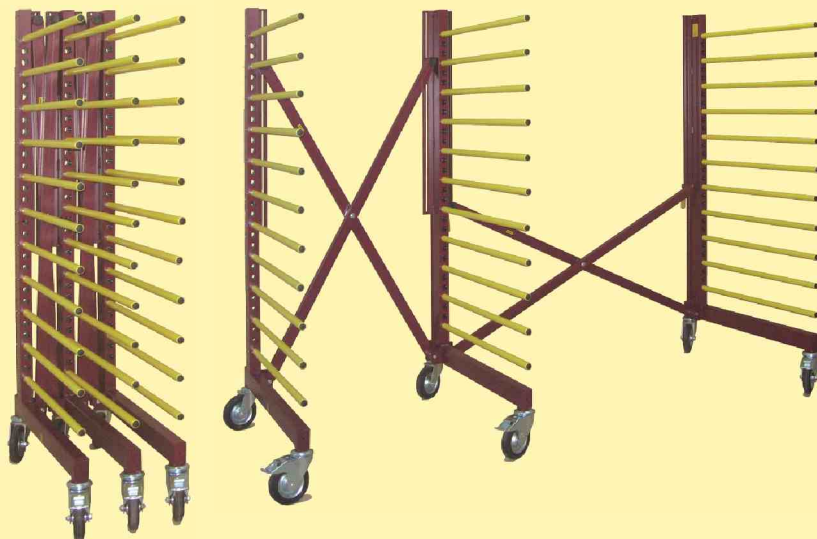

## Chariot à étagères JOWI exécution « X3 »

### **JOWI « X3 » pour stocker et transporter de pièces d'une longueur maximum d'env. 5 mètres**

Dans leur nouvelle exécution « X3 », les chariots à étagères JOWI offrent trois supports par étage ainsi qu'un réglage continu de la longueur du chariot entre 400 et 3.200 mm.

Vous pouvez ainsi déposer des pièces d'une longueur max. d'env. 5 mètres ; le support central du chariot offre un point de support supplémentaire pour ces pièces et permet d'augmenter la charge utile du chariot.

## JOWI – facilite le déroulement du travail

Grâce à la construction solide et aux roues directrices caoutchoutées et semi-élastiques, vous pouvez – comme avec tous les chariots à étagères et de transport de JOWI – déplacer sans effort le chariot chargé au maximum d'un poste de travail à l'autre.